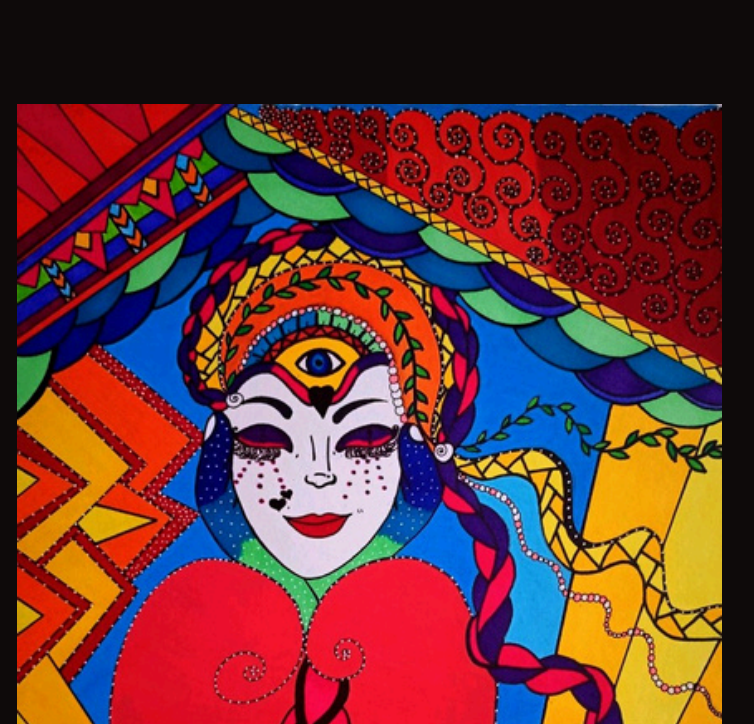

SUIVRE SON INTUITION

Dimensions : 29,7 x 42 cm

illustration symbolique de la guidance du cœur

Année : 2024