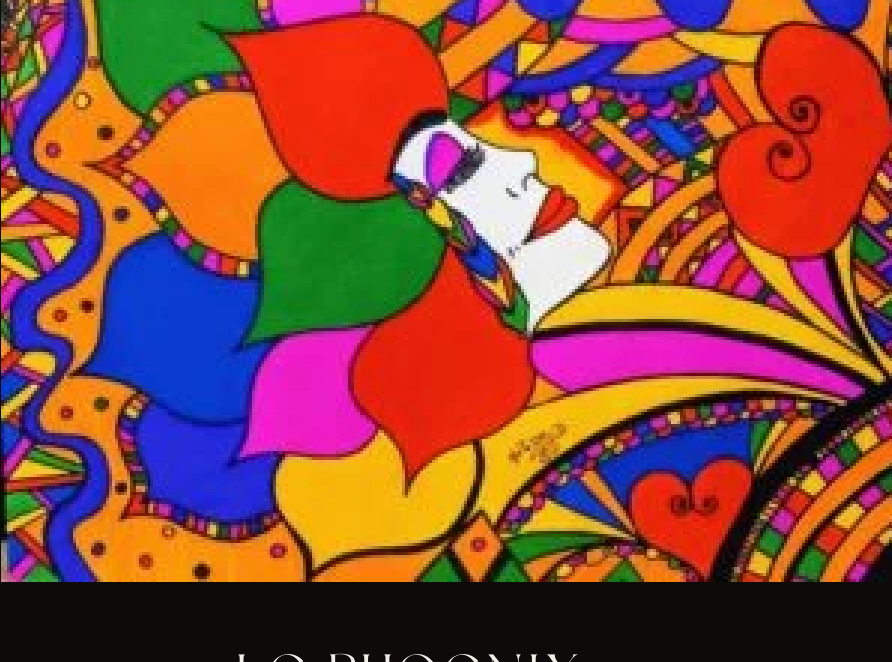

MÉLISSA DELBASSEZ

ART SYMBOLIQUE & TRANSFORMATION INTÉRIEURE

Chaque création devient un miroir invitant à explorer son propre chemin intérieur.

DÉCOUVREZ MES ŒUVRES

DÉMARCHE ARTISTIQUE

Mon travail artistique explore les différentes étapes de transformation que traverse l'être humain au cours de sa vie. À travers les couleurs, les formes géométriques et les symboles universels, mes œuvres traduisent les émotions, les expériences et les prises de conscience qui façonnent le chemin de chacun. Inspiré par le symbolisme et les archétypes, mon univers visuel aborde des thèmes tels que l'introspection, la transformation, l'ouverture du cœur, la libération et l'éveil de la conscience. Mes créations s'inscrivent dans une série intitulée « Le voyage de transformation », où chaque œuvre représente une étape de ce parcours intérieur.

Série en cours : Le voyage de transformation

Cette série d'œuvres propose un voyage symbolique à travers les différentes étapes de transformation de l'être. Chaque création explore une dimension du chemin humain: se comprendre, se transformer, ouvrir son cœur, se libérer, éveiller sa conscience. Chaque œuvre représente une étape de ce parcours et invite chacun à explorer sa propre histoire, à ressentir et à découvrir les ressources qui existent déjà en lui.

Série composée de 15 œuvres
Illustration symbolique – Pop art, abstrait
Technique mixte : dessin, feutres, marqueurs, posca
Année : 2024

L'INTROSPECTION

Dimensions : 29,7 x 42 cm

illustration symbolique de la transformation des émotions

Année : 2024

LE PHOENIX

Dimensions : 24 x 32 cm

illustration symbolique de renaissance

Année : 2024

ÊTRE EN PAIX AVEC SON ENFANT INTÉRIEUR

Dimensions : 24 x 32 cm

illustration symbolique de réconciliation avec son passé