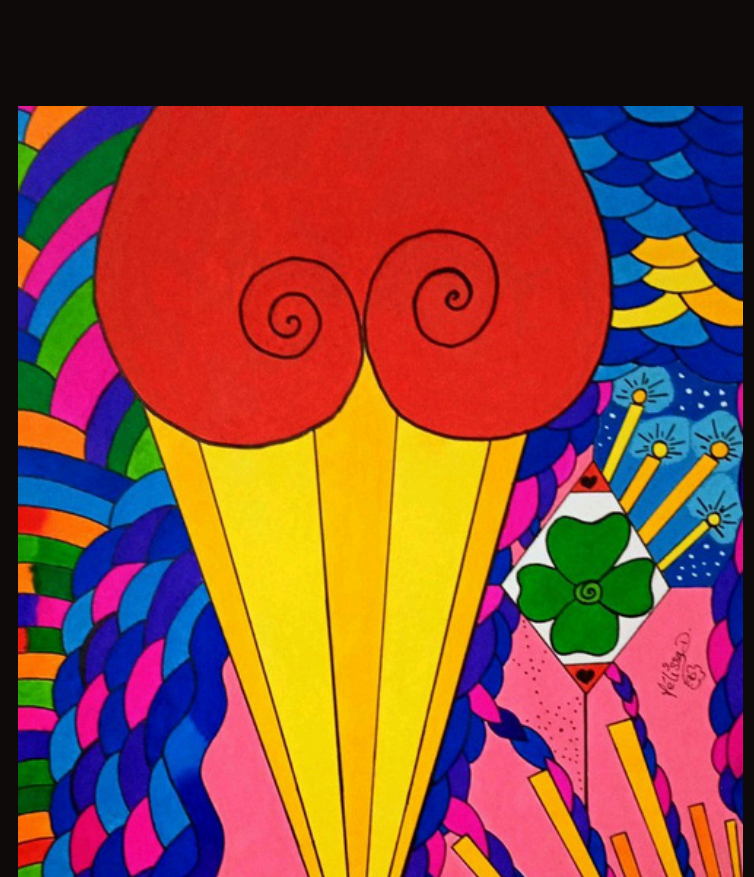

LA VIE EST UN CADEAU

Dimensions : 29,7 x 42 cm

illustration symbolique de la transformation des épreuves

Année : 2024